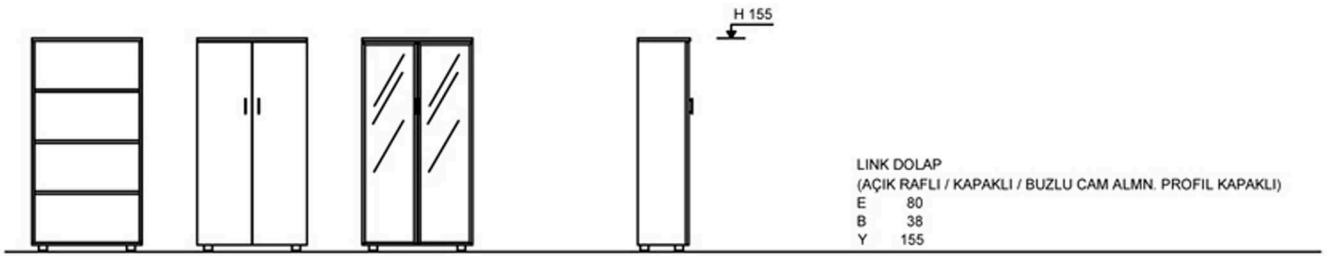

LINK DOLAP
(AÇIK RAFLI / KAPAKLI / BUZLU CAM ALMN. PROFIL KAPAKLI)
E 80
B 38
Y 73

LINK DOLAP
(AÇIK RAFLI / KAPAKLI / BUZLU CAM ALMN. PROFIL KAPAKLI)
E 80
B 38
Y 80

LINK DOLAP
(AÇIK RAFLI / KAPAKLI / BUZLU CAM ALMN. PROFIL KAPAKLI)
E 80
B 38
Y 120

LINK DOLAP
(AÇIK RAFLI / KAPAKLI / BUZLU CAM ALMN. PROFIL KAPAKLI)
E 80
B 38
Y 155

LINK DOLAP
(AÇIK RAFLI / KAPAKLI / BUZLU CAM ALMN. PROFIL KAPAKLI)
E 80
B 38
Y 190

LINK HAREKETLİ KESON
(3 ÇEKMECELİ / 1 ÇEKMECE+1 DOSYALIKLI)
E 40
B 50
Y 56